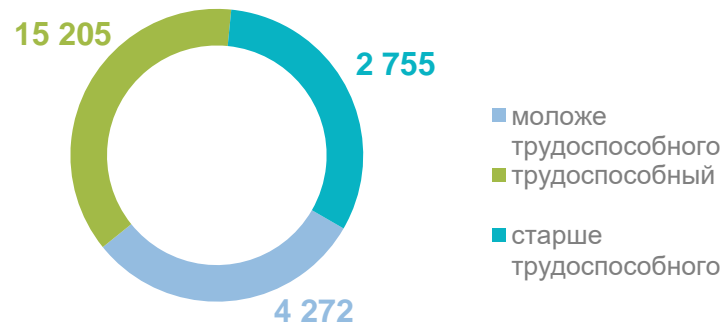

**Миграционный прирост (убыль)
населения Ульяновской области,
за январь-сентябрь 2023г,** человек

МО "Город Ульяновск"	423
МО "Город Димитровград"	128
МО "Город Новоульяновск"	103
МО "Базарносызганский район"	-13
МО "Барышский район"	-103
МО "Вешкаймский район"	4
МО "Инзенский район"	41
МО "Карсунский район"	-76
МО "Кузоватовский район"	29
МО "Майнский район"	-48
МО "Мелекесский район"	-134
МО "Николаевский район"	-83
МО "Новомалыклинский район"	-187
МО "Новоспасский район"	-22
МО "Павловский район"	-81
МО "Радищевский район"	23
МО "Сенгилеевский район"	-10
МО "Старокулаткинский район"	-51
МО "Старомайнский район"	-65
МО "Сурский район"	-56
МО "Тереньгульский район"	57
МО "Ульяновский район"	110
МО "Цильнинский район"	114
МО "Чердаклинский район"	-34