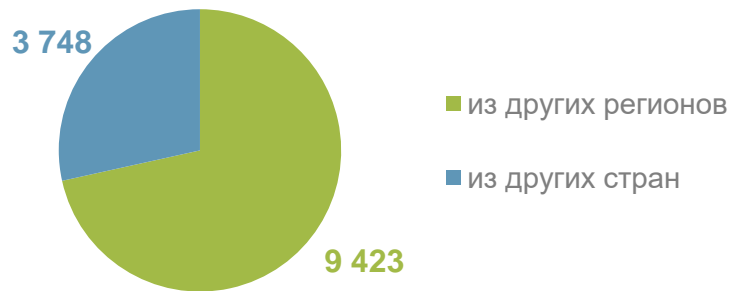

# МЕЖДУНАРОДНЫЙ ДЕНЬ МИГРАНТА

В 2022 году в Ульяновскую область  
прибыло **22 232** мигранта,  
выбыло – **23 978**, миграционная убыль  
составила **1 746** человек

**Число прибывших  
из других регионов РФ,  
из других стран в 2022 году,** человек